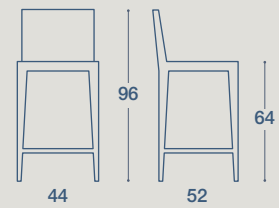

SGABELLO™

STRUTTURA IN METALLO VERNICIATO

SEDUTA E SCHIENALE IN POLIPROPILENE CON O SENZA IMBOTTITO
E IN LEGNO LACCATO CON O SENZA IMBOTTITO

"BIRG" STOOL

PAINTED METAL FRAMEWORK

POLYPROPYLENE SEAT AND BACKREST WITH OR WITHOUT PADDING
AND IN LACQUERED WOOD WITH OR WITHOUT PADDING