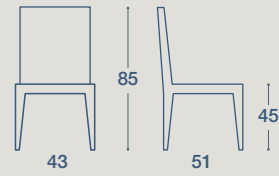

METALLO

METALLO

POLIPROPILENE

POLIPROPILENE
IMBOTTITO

LEGNO

LEGNO
IMBOTTITO

DISPONIBILE A OTTOBRE 2018 / AVAILABLE IN OCTOBER 2018

BIRG

SEDIA E SGABELLO / CHAIR AND STOOL

SEDIA "BIRG"

STRUTTURA IN METALLO VERNICIATO

SEDUTA E SCHIENALE IN POLIPROPILENE CON O SENZA IMBOTTITO
E IN LEGNO LACCATO CON O SENZA IMBOTTITO

"BIRG" CHAIR

PAINTED METAL FRAMEWORK

POLYPROPYLENE SEAT AND BACKREST WITH OR WITHOUT PADDING
AND IN LACQUERED WOOD WITH OR WITHOUT PADDING