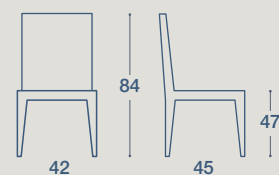

METALLO

METALLO

SIMILPAGLIA

SONOR

CARBON LOOK

SIMILPELLE

LACCATO

ADER

SEDIA E SGABELLO / CHAIR AND STOOL

SEDIA "ADER"

STRUTTURA IN METALLO SATINATO O VERNICIATO BIANCO OPACO, SEDUTA IN SIMILPAGLIA, SONOR, CARBON LOOK, POLIPROPILENE, SIMILPELLE EKOS E FAGGIO LACCATO

"ADER" CHAIR

STRUCTURE IN FROSTED OR MATT COATED WHITE METAL.
SEAT IN FAUX STRAW, SONOR, CARBON LOOK, POLYPROPYLENE,
EKOS FAUX LEATHER AND LACQUERED BEECH