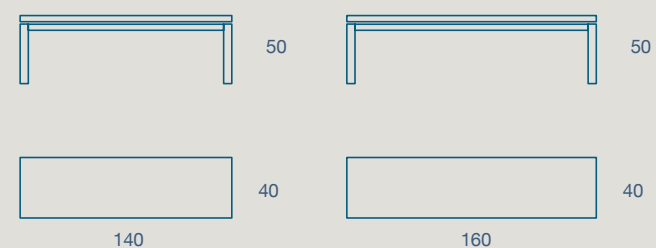

# FOLK

TAVOLO - PANCA - SEDIA / TABLE - BENCH - CHAIR

TAVOLO "FOLK" ALLUNGABILE.

STRUTTURA E GAMBE PIRAMIDALI LEGNO

PIANO SP.2 LAMELLARE IMPIALLACCIATO CON FRESATE, BORDO MASSELLO

"FOLK" EXTENDIBLE TABLE.

WOOD FRAME AND PYRAMID LEGS

2 TH. PLYWOOD TOP WITH MILLED GROOVES, SOLID WOOD EDGE

140 X 90 H 77 N.2 PROLUNGHE DA 50

140 X 90 H 77 N.2 EXTENSIONS CM 50

160 X 90 H 77 N.3 PROLUNGHE DA 50

160 X 90 H 77 N.3 EXTENSIONS CM 50

LEGNO

LEGNO

TESSUTO

ECOPELLE

PANCA "FOLK"

STRUTTURA E GAMBE PIRAMIDALI LEGNO,  
SEDUTA IMBOTTITA IN TESSUTO O ECOPELLE

"FOLK" BENCH

WOOD FRAME AND PYRAMID LEGS,  
FABRIC AND ECO-LEATHER UPHOLSTERED SEAT

140 X 40 H 50

140 X 40 H 50

160 X 40 H 50

160 X 40 H 50

LEGNO

TESSUTO

ECOPELLE

SEDIA "FOLK"

STRUTTURA LEGNO

SEDUTA E SCHIENALI IMBOTTITI IN TESSUTO O ECOPELLE