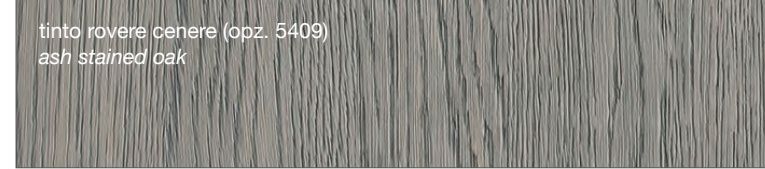

# FINITURE IMPIALLACCIATO

VENEERED FINISHES

FINITURE MODELLI LUBE / LUBE KITCHENS FINISHES

CLOVER  
CREATIVA  
LUNA  
OLTRE  
PROVENZA

FINITURE MODELLI CREO / CREO KITCHENS FINISHES

AUREA  
CONTEMPO

**LUBE** CLOVER

FINITURE LACCATE - LACQUERED FINISHES

FINITURE TINTE - STAINED FINISHES

**LUBE** CREATIVA

**LUBE** LUNA

**LUBE** OLTRE

**LUBE** **PROVENZA**

Noce Canaletto (opz.W120)  
*Canaletto Walnut*

Rovere Bianco (opz.W525)  
*White Oak*

Rovere Mielato (opz.W520)  
*Honey Oak*

Rovere Grigio Terra (opz.W530)  
*Earth grey stained*

**CREO** **AUREA**

laccato bianco (opz. 2451)  
*white lacquered*

tinto corda decapè (opz. 2452)  
*stained ecru decapè*