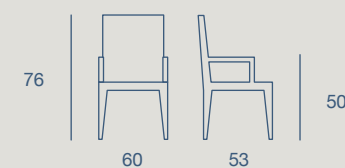

140 X 40 H 50

140 X 40 H 50

160 X 40 H 50

160 X 40 H 50

LEGNO

TESSUTO

ECOPELLE

SEDIA "FOLK"

STRUTTURA LEGNO

SEDUTA E SCHIENALI IMBOTTITI IN TESSUTO O ECOPELLE

"FOLK" CHAIR

WOOD FRAME

FABRIC AND ECO-LEATHER UPHOLSTERED SEAT AND BACKRESTS