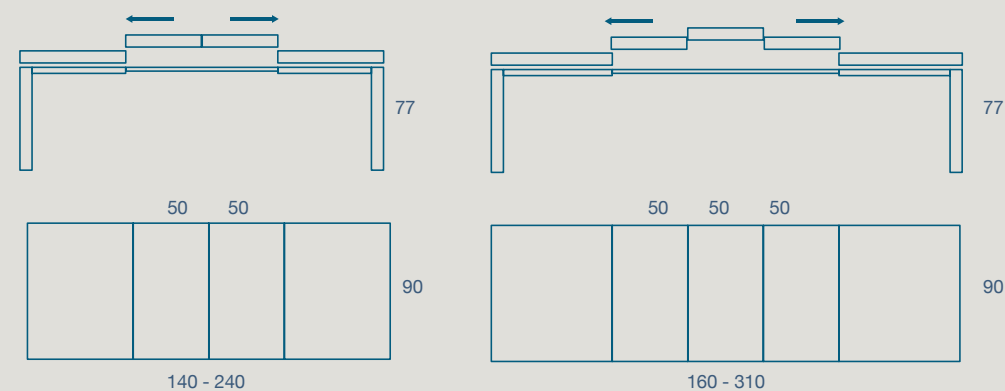

# FOLK

TAVOLO - PANCA - SEDIA / TABLE - BENCH - CHAIR

TAVOLO "FOLK" ALLUNGABILE.

STRUTTURA E GAMBE PIRAMIDALI LEGNO

PIANO SP.2 LAMELLARE IMPIALLACCIATO CON FRESATE, BORDO MASSELLO

"FOLK" EXTENDIBLE TABLE.

WOOD FRAME AND PYRAMID LEGS

2 TH. PLYWOOD TOP WITH MILLED GROOVES, SOLID WOOD EDGE

140 X 90 H 77 N.2 PROLUNGHE DA 50

140 X 90 H 77 N.2 EXTENSIONS CM 50

160 X 90 H 77 N.3 PROLUNGHE DA 50

160 X 90 H 77 N.3 EXTENSIONS CM 50

LEGNO

LEGNO

TESSUTO

160 X 40 H 50

160 X 40 H 50

LEGNO

TESSUTO

ECOPELLE

SEDIA "FOLK"

STRUTTURA LEGNO

SEDUTA E SCHIENALI IMBOTTITI IN TESSUTO O ECOPELLE