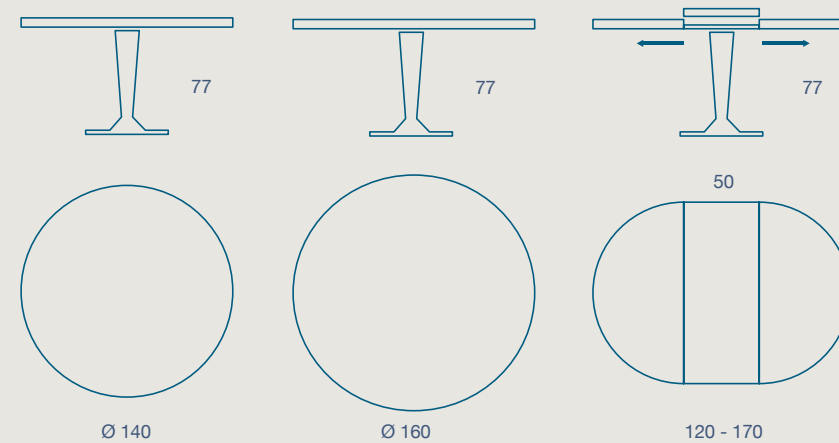

Ø 100 H 77 FISSO

Ø 100 H 77 FIZED SIZE

Ø 110 H 77 FISSO

Ø 110 H 77 FIZED SIZE

Ø 120 H 77 FISSO

Ø 120 H 77 FIZED SIZE

METALLO

LAMINATO

3 TH. LACQUERED TOP INCLINED PROFILE

Ø 140 H 77 FISSO

Ø 140 H 77 FIZED SIZE

Ø 160 H 77 FISSO

Ø 160 H 77 FIZED SIZE

Ø 120 H 77 N.1 PROLUNGA DA 50

Ø 120 H 77 N.1 EXTENSION CM 50

TAVOLO "LETIN" FISSO

STRUTTURA METALLO VERNICIATO

PIANO SP. 2 MARMO PROFILO INCLINATO

"LETIN" FIXED TABLE

PAINTED METAL FRAME

2 TH. MARBLE TOP INCLINED PROFILE

Ø 120 H 75 FISSO

Ø 120 H 75 FIZED SIZE

METALLO

LAMINATO

LACCATO

MARMO

FINITURE STRUTTURA METALLO VERNICIATO SEMI LUCIDO

SEMI-GLOSS PAINTED METAL FRAME FINISHES

bianco
white

CODICE / CODE	DESCRIZIONE / DESCRIPTION
08LN10L	Laminato Ø 100 H 77 / Laminate Ø 100 H 77
08LN11L	Laminato Ø 110 H 77 / Laminate Ø 110 H 77
08LN12L	Laminato Ø 120 H 77 / Laminate Ø 120 H 77
08LN14T	Laccato Ø 140 H 77 / Lacquered Ø 140 H 77
08LN16T	Laccato Ø 160 H 77 / Lacquered Ø 160 H 77
08LN12TA	Laccato Ø 120 allungabile 170 H 77 / Lacquered Ø 120 extendable 170 H 77
08LN12M	Marmo Ø 120 H 77 / Marble Ø 120 H 77