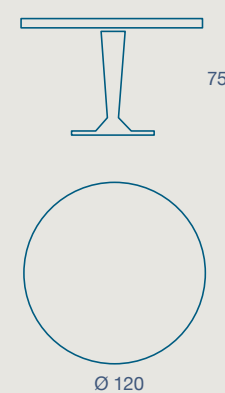

Ø 100 H 77 FISSO

Ø 100 H 77 FIZED SIZE

Ø 110 H 77 FISSO

Ø 110 H 77 FIZED SIZE

Ø 120 H 77 FISSO

Ø 120 H 77 FIZED SIZE

METALLO

LAMINATO

3 TH. LACQUERED TOP INCLINED PROFILE

Ø 140 H 77 FISSO

Ø 140 H 77 FIZED SIZE

Ø 160 H 77 FISSO

Ø 160 H 77 FIZED SIZE

Ø 120 H 77 N.1 PROLUNGA DA 50

Ø 120 H 77 N.1 EXTENSION CM 50

TAVOLO "LETIN" FISSO

STRUTTURA METALLO VERNICIATO

PIANO SP. 2 MARMO PROFILO INCLINATO

"LETIN" FIXED TABLE

PAINTED METAL FRAME

2 TH. MARBLE TOP INCLINED PROFILE

Ø 120 H 75 FISSO

Ø 120 H 75 FIZED SIZE

METALLO