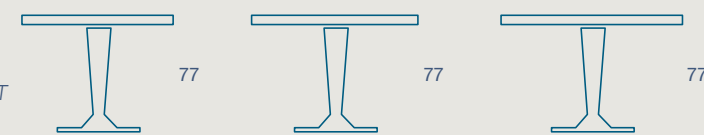

LETIN

TAVOLO / TABLE

TAVOLO "LETIN" FISSO

STRUTTURA METALLO VERNICIATO

PIANO SP. 3 LAMINATO BORDO ABS CON SUPPORTO IN MDF LACCATO PROFILO INCLINATO

"LETIN" FIXED TABLE

PAINTED METAL FRAME

3 TH. LAMINATE TOP ABS EDGE WITH INCLINED PROFILE LACQUERED MDF SUPPORT

Ø 100 H 77 FISSO

Ø 100 H 77 FIZED SIZE

Ø 110 H 77 FISSO

Ø 110 H 77 FIZED SIZE

Ø 120 H 77 FISSO

Ø 120 H 77 FIZED SIZE

METALLO

LAMINATO

LACCATO

MARMO

TAVOLO "LETIN" FISSO E ALLUNGABILE CON PROLUNGA ESTERNA

STRUTTURA METALLO VERNICIATO

PIANO SP. 3 LACCATO PROFILO INCLINATO

"LETIN" FIXED AND EXTENDIBLE TABLE WITH EXTERNAL EXTENSION

PAINTED METAL FRAME