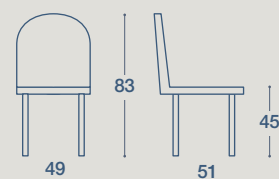

MYDEN

SEDIA / CHAIR

SEDIA "MYDEN"
STRUTTURA IN METALLO VERNICIATO,
SCocca IN POLIPROPILENE

"MYDEN" CHAIR
PAINTED METAL STRUCTURE, POLYPROPYLENE SEAT

SEDIA "MYDEN"
STRUTTURA CON GAMBE INTRECCIATE,
SCocca IN POLIPROPILENE

CODICE / CODE	DESCRIZIONE / DESCRIPTION
084MYD	Sedia struttura quattro gambe metallo / <i>chair four metal legs structure</i>
084MYDT	Sedia struttura a traliccio / <i>chair trellis structure</i>