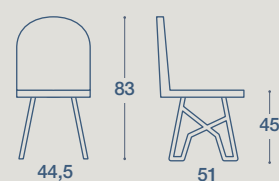

MYDEN

SEDIA / CHAIR

SEDIA "MYDEN"
STRUTTURA IN METALLO VERNICIATO,
SCocca IN POLIPROPILENE

"MYDEN" CHAIR
PAINTED METAL STRUCTURE, POLYPROPYLENE SEAT

SEDIA "MYDEN"
STRUTTURA CON GAMBE INTRECCIATE,
SCocca IN POLIPROPILENE

"MYDEN" CHAIR
STRUCTURE WITH WOVEN LEGS, POLYPROPYLENE SEAT

FINITURE STRUTTURA METALLO VERNICIATO SCOCCA POLIPROPILENE
 PAINTED METAL STRUCTURE AND POLYPROPYLENE SEAT FINISHES

	bianco opaco (opz. P94) <i>matt white</i>		fumo opaco (opz. P176) <i>matt smoke</i>
	grigio piombo opaco (opz. P16) <i>matt lead grey</i>		
	senape opaco (opz. P139) <i>matt mustard</i>		nocciola opaco (opz. P328) <i>nut</i>

CODICE / CODE	DESCRIZIONE / DESCRIPTION
084MYD	Sedia struttura quattro gambe metallo / <i>chair four metal legs structure</i>
084MYDT	Sedia struttura a traliccio / <i>chair trellis structure</i>