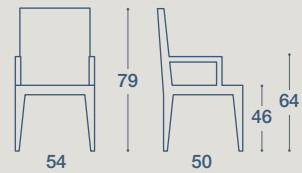

SEDIA "STRIKE"
STRUTTURA IN LEGNO, SCHIENALE IN
METALLO VERNICIATO CON BRACCIOLI

"STRIKE" CHAIR
WOODEN STRUCTURE, PAINTED METAL BACKREST
WITH ARMRESTS