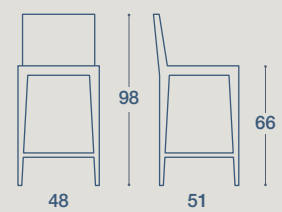

SGABELLO "STRIKE"
STRUTTURA IN LEGNO, SCHIENALE
IN METALLO VERNICIATO

"STRIKE" STOOL
WOODEN STRUCTURE, PAINTED METAL BACKREST