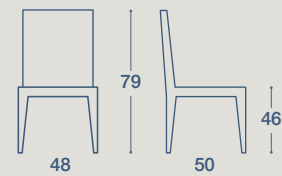

LEGNO / LACCATO

LEGNO

METALLO

STRIKE

SEDIA E SGABELLO / CHAIR AND STOOL

SEDIA "STRIKE"
STRUTTURA IN LEGNO, SCHIENALE IN
METALLO VERNICIATO SENZA BRACCIOLI

"STRIKE" CHAIR
WOODEN STRUCTURE, PAINTED METAL BACKREST
WITHOUT ARMRESTS