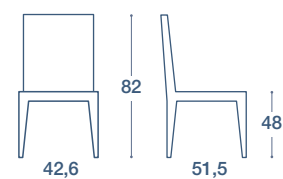

SUREN

SEDIA E SGABELLO / CHAIR AND STOOL