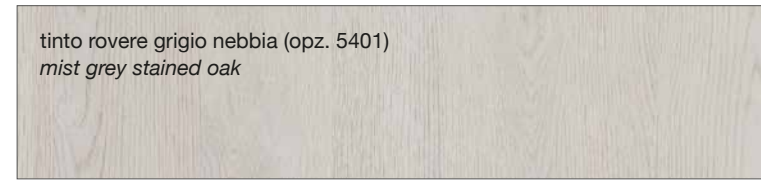

FINITURE IMPIALLACCIATO

VENEERED FINISHES

FINITURE MODELLI LUBE / LUBE KITCHENS FINISHES

CLOVER
CREATIVA
LUNA
OLTRE
PROVENZA

FINITURE MODELLI CREO / CREO KITCHENS FINISHES

AUREA
CONTEMPO

LUBE CLOVER

FINITURE LACCATE - LACQUERED FINISHES

FINITURE TINTE - STAINED FINISHES

LUBE CREATIVA

LUBE LUNA

LUBE OLTRE

LUBE **PROVENZA**

Noce Canaletto (opz.W120)
Canaletto Walnut

Rovere Bianco (opz.W525)
White Oak

Rovere Mielato (opz.W520)
Honey Oak