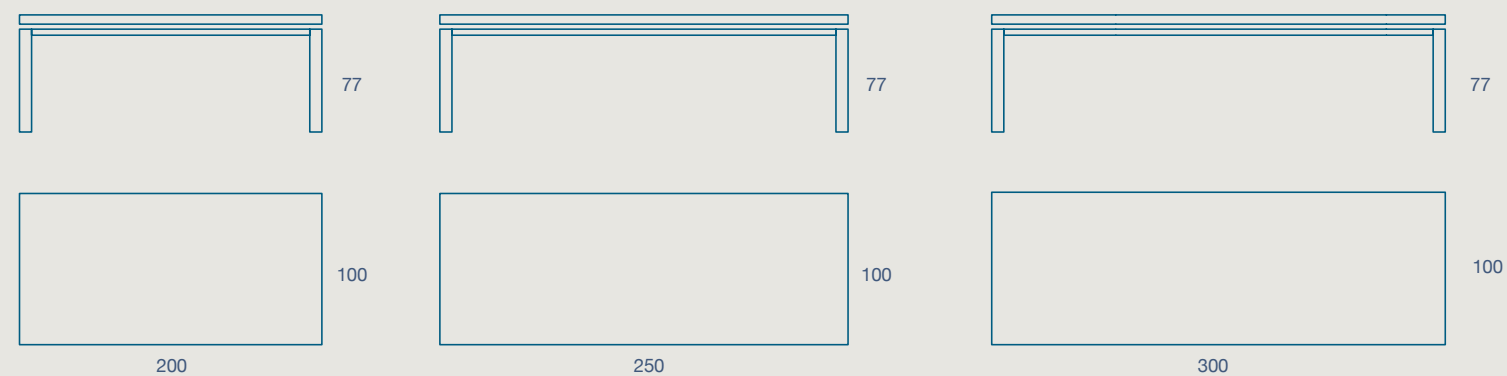

THOR

TAVOLO / TABLE

TAVOLO "THOR" FISSO E ALLUNGABILE
 STRUTTURA E GAMBE 12X12 LEGNO
 PIANO SP.3 IMPIALLACCIATO

"THOR" FIXED AND EXTENDIBLE TABLE
 12X12 WOOD FRAME AND LEGS
 3 TH. VENEERED TOP

200 X 100 H 77 FISSO
 200 X 100 H 77 FIXED SIZE

250 X 100 H 77 FISSO
 250 X 100 H 77 FIXED SIZE

300 X 100 H 77 FISSO
 300 X 100 H 77 FIXED SIZE

140 X 90 H 77 N.1 PROLUNGA DA 48
 140 X 90 H 77 N.1 EXTENSION CM 48

160 X 90 H 77 N.1 PROLUNGA DA 48
 160 X 90 H 77 N.1 EXTENSION CM 48

180 X 90 H 77 N.1 PROLUNGA DA 48
 180 X 90 H 77 N.1 EXTENSION CM 48

SEDIA SPINDEL
 SPINDEL CHAIR

IMPIALLACCIATO

FINITURE STRUTTURA E PIANO IMPIALLACCIATO

VENEERED STRUCTURE AND TOP FINISHES

CLOVER
CREATIVA
LUNA
OLTRE
PROVENZA

CODICE / CODE	DESCRIZIONE / DESCRIPTION
08HR20	200x100 fisso H 77 / 200x100 fixed H 77
08HR25	250x100 fisso H 77 / 250x100 fixed H 77
08HR30	300x100 fisso H 77 / 300x100 fixed H 77
08HR14	140x90 allungabile 188 H 77 / 140x90 extendable 188 H 77
08HR16	160x90 allungabile 208 H 77 / 160x90 extendable 208 H 77
08HR18	180x90 allungabile 228 H 77 / 180x90 extendable 228 H 77