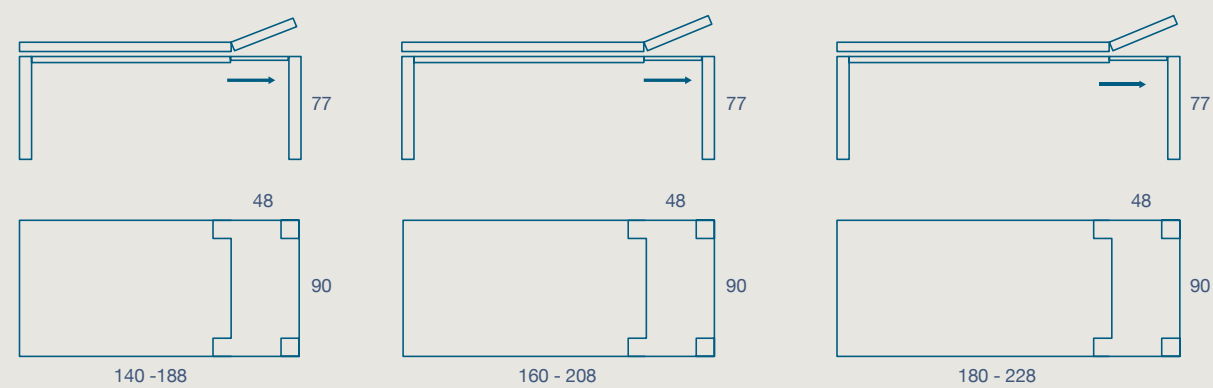

THOR

TAVOLO / TABLE

TAVOLO "THOR" FISSO E ALLUNGABILE
 STRUTTURA E GAMBE 12X12 LEGNO
 PIANO SP.3 IMPIALLACCIATO

"THOR" FIXED AND EXTENDIBLE TABLE
 12X12 WOOD FRAME AND LEGS
 3 TH. VENEERED TOP

200 X 100 H 77 FISSO
 200 X 100 H 77 FIXED SIZE

250 X 100 H 77 FISSO
 250 X 100 H 77 FIXED SIZE

300 X 100 H 77 FISSO
 300 X 100 H 77 FIXED SIZE

140 X 90 H 77 N.1 PROLUNGA DA 48
 140 X 90 H 77 N.1 EXTENSION CM 48

160 X 90 H 77 N.1 PROLUNGA DA 48
 160 X 90 H 77 N.1 EXTENSION CM 48

180 X 90 H 77 N.1 PROLUNGA DA 48
 180 X 90 H 77 N.1 EXTENSION CM 48

SEDIA SPINDEL
 SPINDEL CHAIR

IMPIALLACCIATO

FINITURE STRUTTURA E PIANO IMPIALLACCIATO

VENEERED STRUCTURE AND TOP FINISHES

CLOVER
CREATIVA
LUNA
OLTRE
PROVENZA

CODICE / CODE	DESCRIZIONE / DESCRIPTION
08HR20	200x100 fisso H 77 / 200x100 fixed H 77
08HR25	250x100 fisso H 77 / 250x100 fixed H 77
08HR30	300x100 fisso H 77 / 300x100 fixed H 77
08HR14	140x90 allungabile 188 H 77 / 140x90 extendable 188 H 77
08HR16	160x90 allungabile 208 H 77 / 160x90 extendable 208 H 77
08HR18	180x90 allungabile 228 H 77 / 180x90 extendable 228 H 77